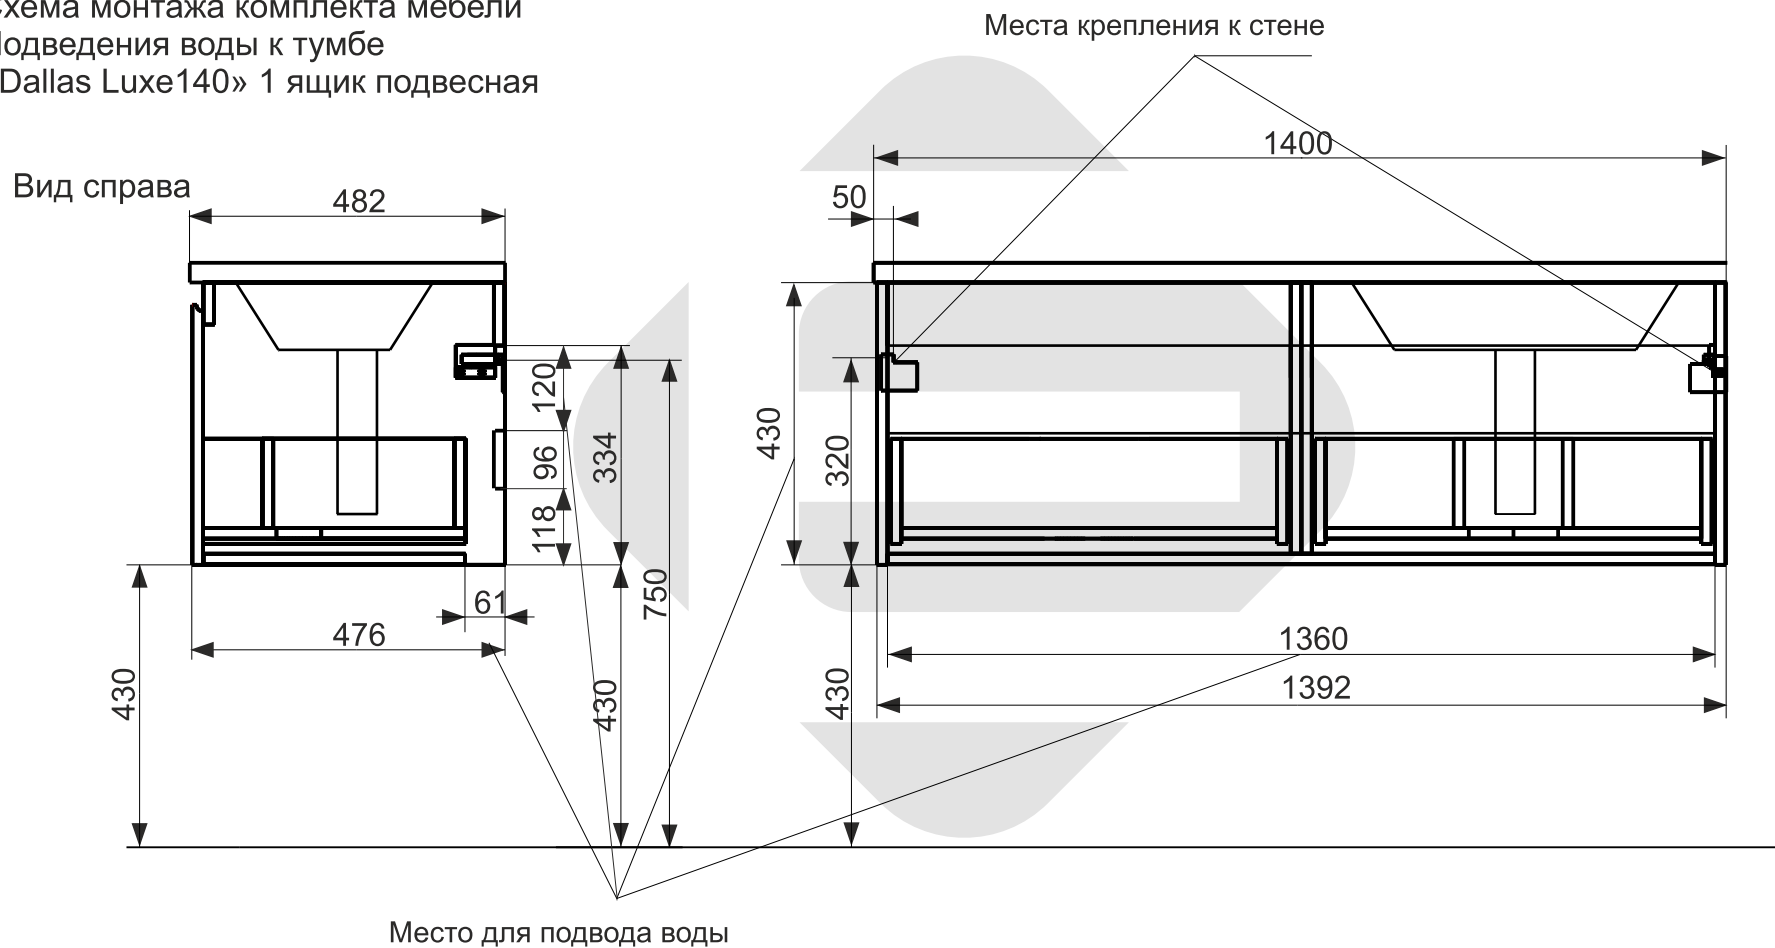

**ESTET**

г. Кострома, ул. Московская д. 105  
тел. 8 (4942) 33 61 71

*Тумба подвесная Dallas Luxe 1 ящик (ШхГхВ)1392х476х430*

Схема монтажа комплекта мебели  
Подведения воды к тумбе  
«Dallas Luxe140» 1 ящик подвесная